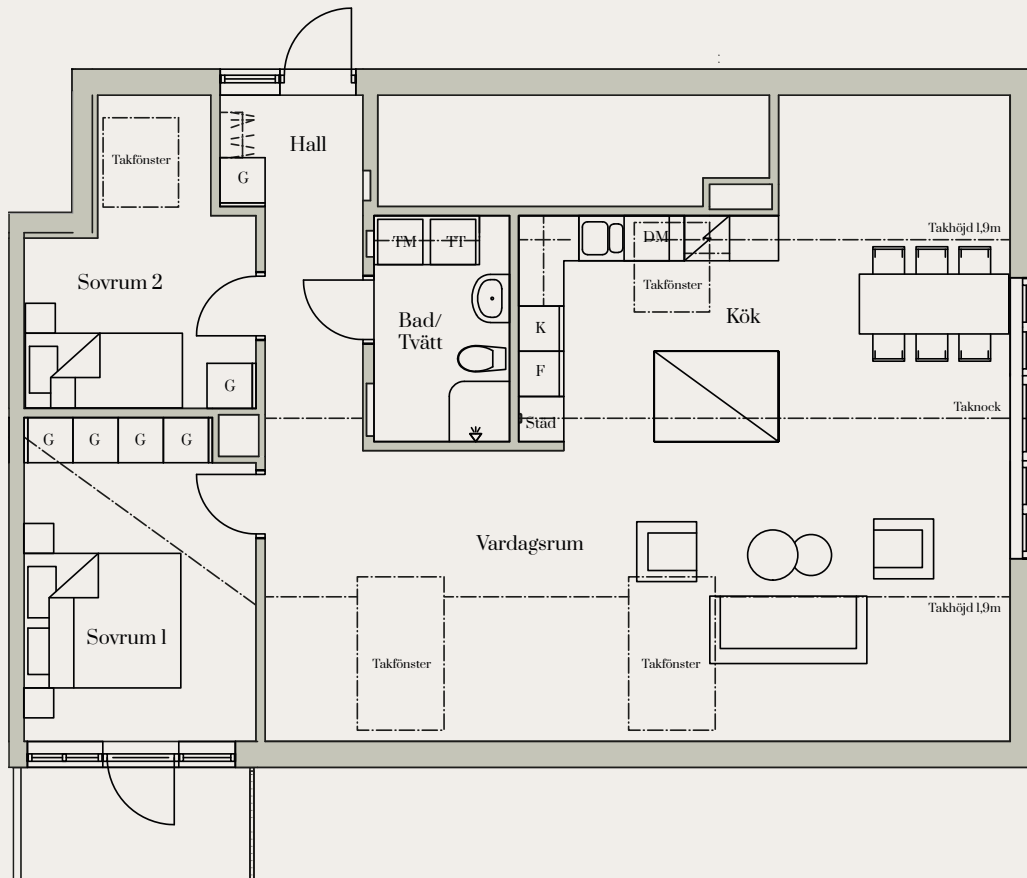

# ÄPPELBO

Lgh 4002

3 rok  
82,2 kvm