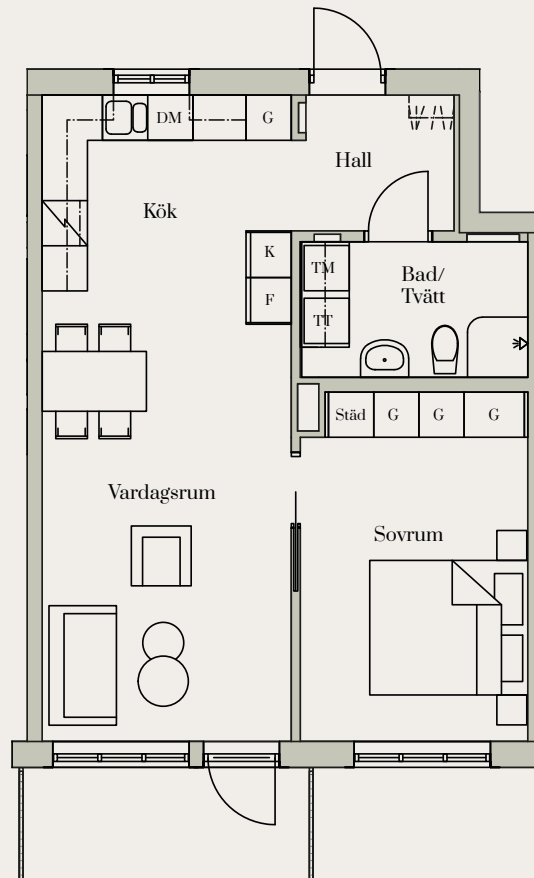

# ÄPPELBO

Lgh 3001

55 rok  
2 kvm

## TECKENFÖRKLARINGAR:

- |    |            |      |             |
|----|------------|------|-------------|
| DM | Diskmaskin | Städ | Städsåp     |
| K  | Kyl        | SK   | Skafferi    |
| F  | Frys       | TT   | Torktumlare |
| G  | Garderob   | TM   | Tvättmaskin |

# ÄPPELBO

Lgh 3002

2 rok  
53,4 kvm

0 5  
1:100