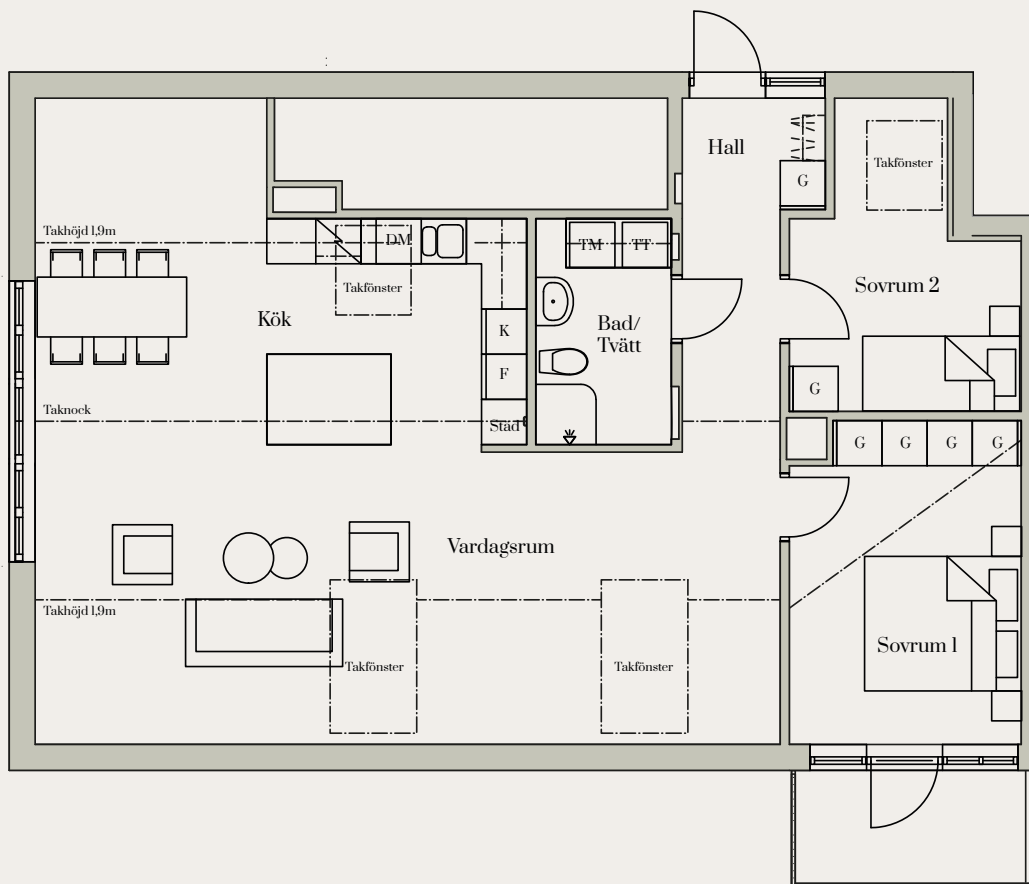

ÄPPELBO

Lgh 4001
3 rok
82,2 kvm