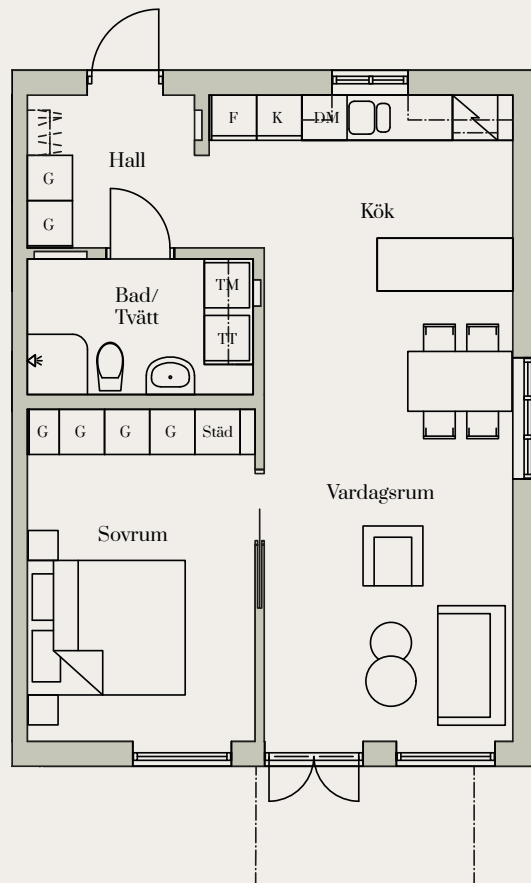

# ÄPPELBO

Lgh 1002

2 rok  
53,4 kvm

## TECKENFÖRKLARINGAR:

- |    |            |      |             |
|----|------------|------|-------------|
| DM | Diskmaskin | Städ | Städsåp     |
| K  | Kyl        | SK   | Skafferi    |
| F  | Frys       | TT   | Torktumlare |
| G  | Garderob   | TM   | Tvättmaskin |

# ÄPPELBO

Lgh 1003

2 rok  
55,3 kvm